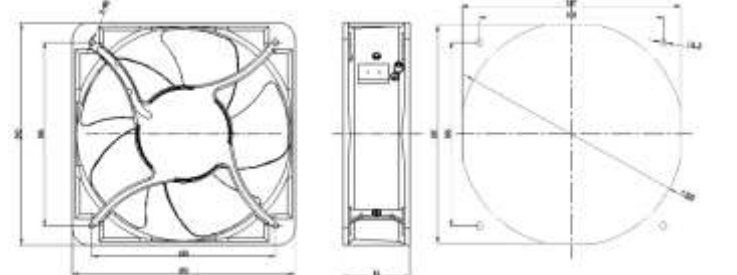

NTF2-18060 (AC) 轴流风扇  
产品外观正面、反面

产品尺寸和柜体开孔尺寸

NTF2-20060 (AC) 轴流风扇  
产品外观正面、反面

产品尺寸和柜体开孔尺寸

NTF2-20060 (AC) 轴流风扇  
产品外观正面、反面

产品尺寸和柜体开孔尺寸

原外观及尺寸

变更后外观及尺寸

NTF2-22060 (AC) 轴流风扇  
产品外观正面、反面

产品尺寸和柜体开孔尺寸

NTF2-22060 (AC) 轴流风扇  
产品外观正面、反面

产品尺寸和柜体开孔尺寸

NTF2-GLZ080 过滤网组

产品外观

产品尺寸

NTF2-GLZ080 过滤网组