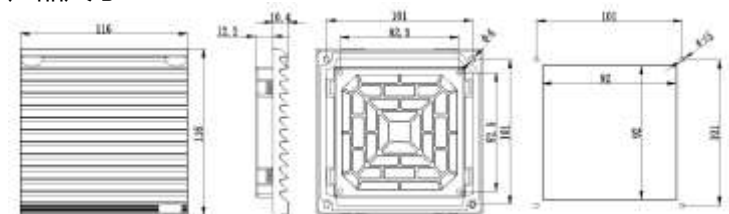

原外观及尺寸	变更后外观及尺寸
<p>NTF2-GLZ120 过滤网组 产品外观</p>  <p>产品尺寸</p> 	<p>NTF2-GLZ120 过滤网组 产品外观</p>  <p>产品尺寸</p> 
<p>NTF2-GLZ150 过滤网组 产品外观</p>  <p>产品尺寸</p> 	<p>NTF2-GLZ150 过滤网组 产品外观</p>  <p>产品尺寸</p> 
<p>NTF2-GLZ220 过滤网组 产品外观</p>  <p>产品尺寸</p> 	<p>NTF2-GLZ220 过滤网组 产品外观</p>  <p>产品尺寸</p> 