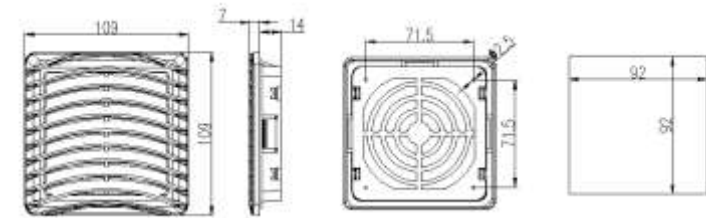

NTF2-22060 (AC) 轴流风扇  
产品外观正面、反面

产品尺寸和柜体开孔尺寸

NTF2-22060 (AC) 轴流风扇  
产品外观正面、反面

产品尺寸和柜体开孔尺寸

NTF2-GLZ080 过滤网组

产品外观

产品尺寸

NTF2-GLZ080 过滤网组