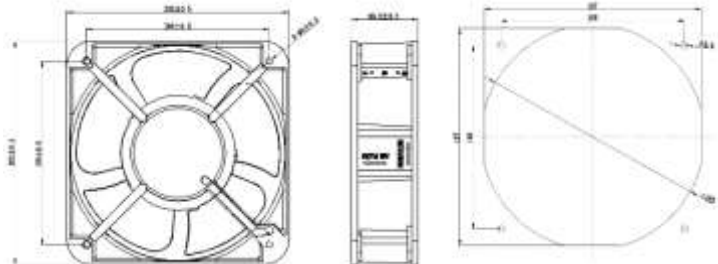

NTF2-18060 (AC) 轴流风扇  
产品外观正面、反面

产品尺寸和柜体开孔尺寸

NTF2-20060 (AC) 轴流风扇  
产品外观正面、反面

产品尺寸和柜体开孔尺寸

NTF2-20060 (AC) 轴流风扇  
产品外观正面、反面

产品尺寸和柜体开孔尺寸

原外观及尺寸

变更后外观及尺寸