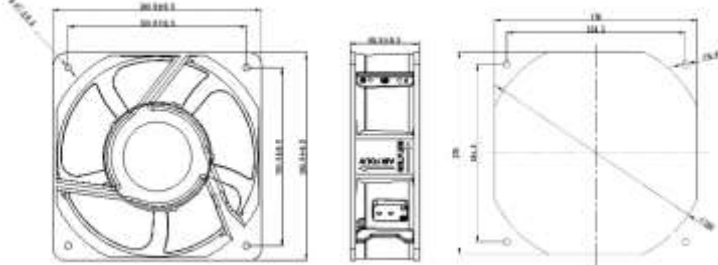

原外观及尺寸

变更后外观及尺寸

NTF2-17250 (AC) 轴流风扇  
产品外观正面、反面

产品尺寸和柜体开孔尺寸

NTF2-17250 (AC) 轴流风扇  
产品外观正面、反面

产品尺寸和柜体开孔尺寸

NTF2-18060 (AC) 轴流风扇  
产品外观正面、反面

产品尺寸和柜体开孔尺寸

NTF2-18060 (AC) 轴流风扇  
产品外观正面、反面

产品尺寸和柜体开孔尺寸

NTF2-20060 (AC) 轴流风扇  
产品外观正面、反面

产品尺寸和柜体开孔尺寸

NTF2-20060 (AC) 轴流风扇  
产品外观正面、反面

产品尺寸和柜体开孔尺寸

原外观及尺寸

变更后外观及尺寸