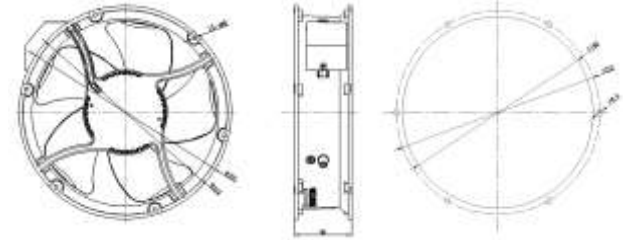

NTF2-22060 (AC) 轴流风扇  
产品外观正面、反面

产品尺寸和柜体开孔尺寸

NTF2-22060 (AC) 轴流风扇  
产品外观正面、反面

产品尺寸和柜体开孔尺寸

NTF2-GLZ080 过滤网组

产品外观

产品尺寸

NTF2-GLZ080 过滤网组