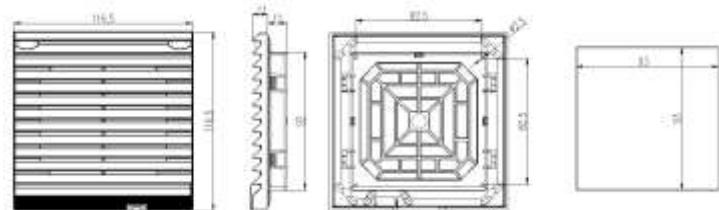

产品外观

产品尺寸

NTF2-GLZ092 过滤网组

产品外观

产品尺寸

NTF2-GLZ092 过滤网组

产品外观

产品尺寸

原外观及尺寸	变更后外观及尺寸
<p>NTF2-GLZ120 过滤网组 产品外观</p>  <p>产品尺寸</p> 	<p>NTF2-GLZ120 过滤网组 产品外观</p>  <p>产品尺寸</p> 
<p>NTF2-GLZ150 过滤网组 产品外观</p>  <p>产品尺寸</p> 	<p>NTF2-GLZ150 过滤网组 产品外观</p>  <p>产品尺寸</p> 
<p>NTF2-GLZ220 过滤网组 产品外观</p>  <p>产品尺寸</p> 	<p>NTF2-GLZ220 过滤网组 产品外观</p>  <p>产品尺寸</p> 