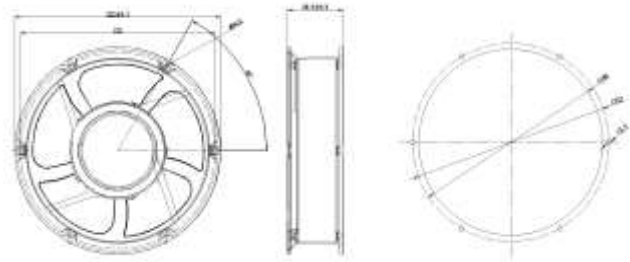

原外观及尺寸

变更后外观及尺寸

NTF2-22060 (AC) 轴流风扇
产品外观正面、反面

产品尺寸和柜体开孔尺寸