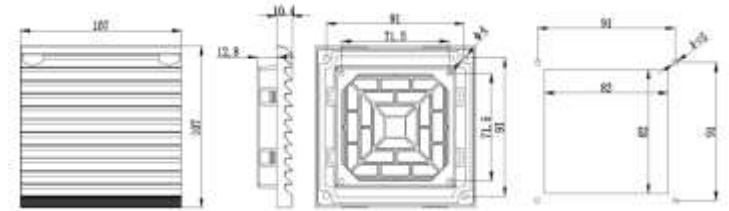

原外观及尺寸

变更后外观及尺寸

NTF2-22060 (AC) 轴流风扇
产品外观正面、反面

产品尺寸和柜体开孔尺寸

NTF2-22060 (AC) 轴流风扇
产品外观正面、反面

产品尺寸和柜体开孔尺寸

NTF2-GLZ080 过滤网组

产品外观

产品尺寸

NTF2-GLZ080 过滤网组

产品外观

产品尺寸

NTF2-GLZ092 过滤网组

产品外观

产品尺寸

NTF2-GLZ092 过滤网组

产品外观

产品尺寸