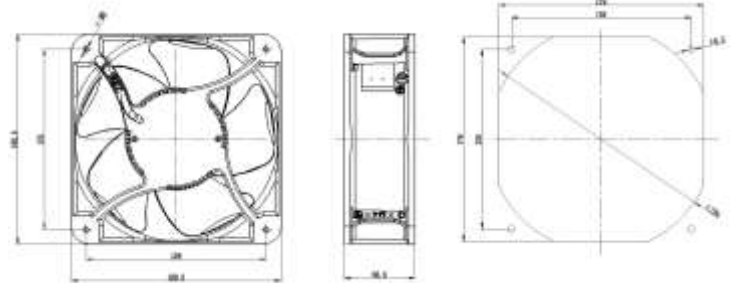

原外观及尺寸

变更后外观及尺寸

NTF2-17250 (AC) 轴流风扇  
产品外观正面、反面

产品尺寸和柜体开孔尺寸

NTF2-17250 (AC) 轴流风扇  
产品外观正面、反面

产品尺寸和柜体开孔尺寸

NTF2-18060 (AC) 轴流风扇  
产品外观正面、反面

产品尺寸和柜体开孔尺寸

NTF2-18060 (AC) 轴流风扇  
产品外观正面、反面

产品尺寸和柜体开孔尺寸

NTF2-20060 (AC) 轴流风扇  
产品外观正面、反面

产品尺寸和柜体开孔尺寸

NTF2-20060 (AC) 轴流风扇  
产品外观正面、反面

产品尺寸和柜体开孔尺寸

原外观及尺寸

变更后外观及尺寸