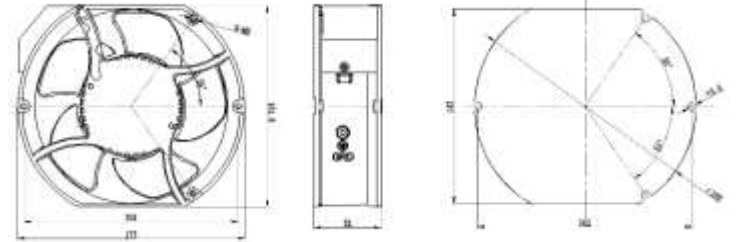

原外观及尺寸

变更后外观及尺寸

NTF2-17250 (AC) 轴流风扇  
产品外观正面、反面

产品尺寸和柜体开孔尺寸

NTF2-17250 (AC) 轴流风扇  
产品外观正面、反面

产品尺寸和柜体开孔尺寸

NTF2-18060 (AC) 轴流风扇  
产品外观正面、反面

产品尺寸和柜体开孔尺寸

NTF2-18060 (AC) 轴流风扇  
产品外观正面、反面

产品尺寸和柜体开孔尺寸

NTF2-20060 (AC) 轴流风扇  
产品外观正面、反面

产品尺寸和柜体开孔尺寸

NTF2-20060 (AC) 轴流风扇  
产品外观正面、反面

产品尺寸和柜体开孔尺寸

原外观及尺寸

变更后外观及尺寸