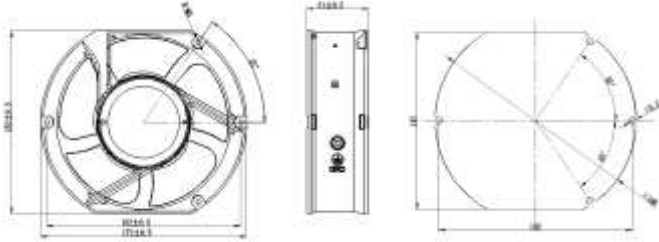

产品尺寸和柜体开孔尺寸