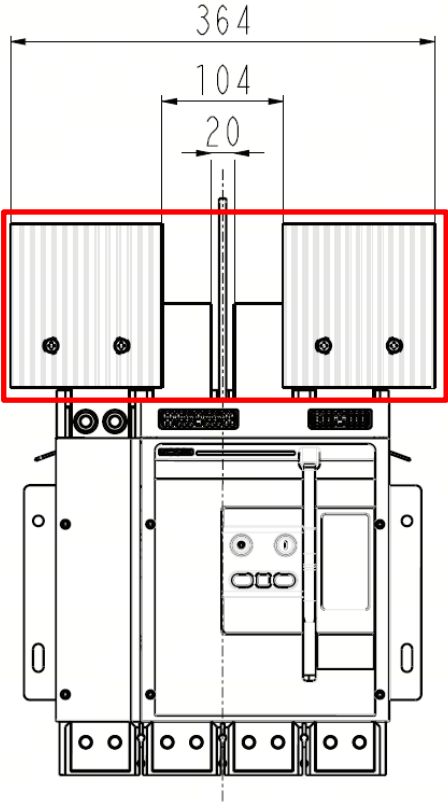

NOARK 诺雅克

No: NC-A-2024-1

变更前

变更后

变更前

变更后

变更后, ASD16DC 隔离开关默认配置新款短接排, 旧款短接排将不再供货, 新旧款对应物料如下,

	短接排尺寸 L*W*H (in/mm)	SKU 码	订货代码
变更前	6.8 (172) *4.63 (117.5) * 0.75 (19)	+JPR10N16	1800514
变更后	4.7 (120) *4.63 (117.5) * 0.79 (20)	+JPR10N16U	1801095