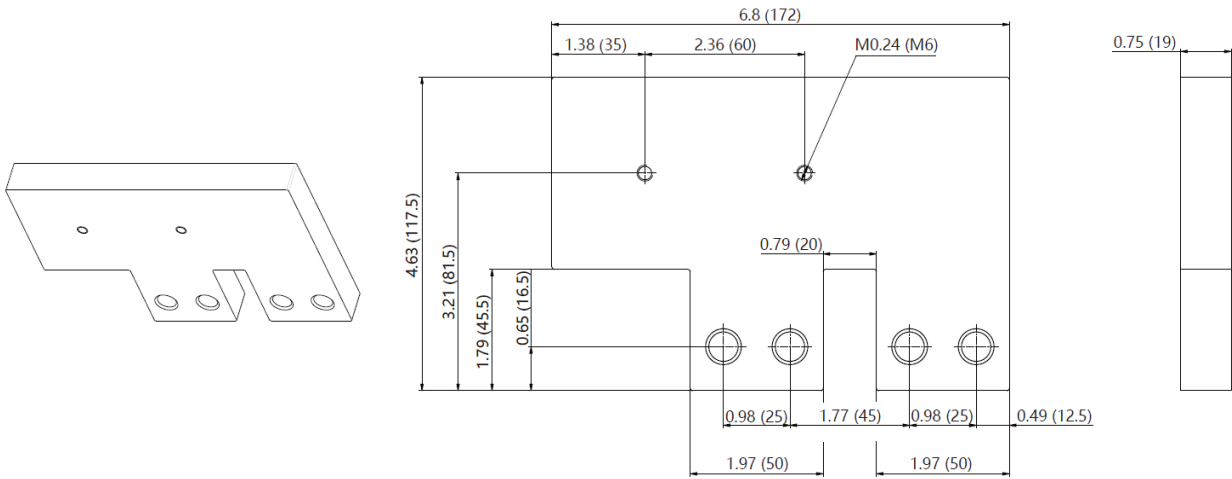

收件人 | 浙江正泰电器股份有限公司中国区营销系统

发件人 | 正泰国际海外市场部

主题

ASD16DC 隔离开关短接排变更通知

各销售精英:

因产品升级需要, 我们对 1500Vdc ASD16DC 隔离开关的短接排尺寸进行了如下变更,
in (mm)

变更前

变更后

NOARK 诺雅克

No: NC-A-2024-1

变更前

变更后

变更前

变更后

变更后, ASD16DC 隔离开关默认配置新款短接排, 旧款短接排将不再供货, 新旧款对应物料如下,

	短接排尺寸 L*W*H (in/mm)	SKU 码	订货代码
变更前	6.8 (172) *4.63 (117.5) * 0.75 (19)	+JPR10N16	1800514
变更后	4.7 (120) *4.63 (117.5) * 0.79 (20)	+JPR10N16U	1801095

变更后的产品整体尺寸会更紧凑、更加节省柜体空间, 产品材质、性能及参数等不受影响。此变更预计将于 2024 年 7 月 26 日 起执行, 望周知。

正泰国际海外市场部

2024/07/18

如有任何产品问题, 请联系客户服务部 (400-109-2111)