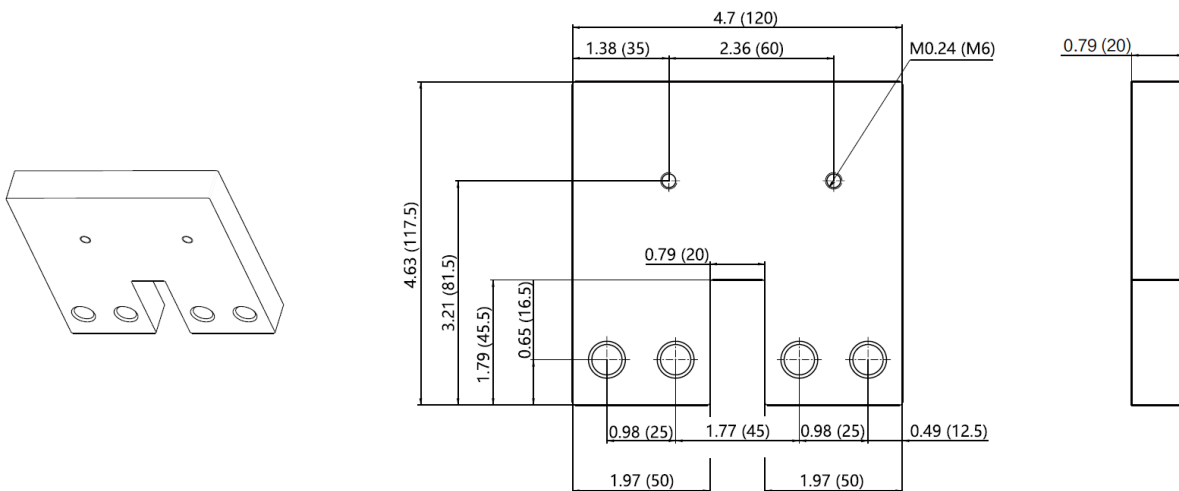

收件人 | 浙江正泰电器股份有限公司中国区营销系统

发件人 | 正泰国际海外市场部

主题

ASD16DC 隔离开关短接排变更通知

各销售精英:

因产品升级需要, 我们对 1500Vdc ASD16DC 隔离开关的短接排尺寸进行了如下变更,
in (mm)

变更前

变更后

NOARK 诺雅克

No: NC-A-2024-1

变更前

变更后

变更前

变更后

变更后, ASD16DC 隔离开关默认配置新款短接排, 旧款短接排将不再供货, 新旧款对应物料如下,

	短接排尺寸 L*W*H (in/mm)	SKU 码	订货代码
变更前	6.8 (172) *4.63 (117.5) * 0.75 (19)	+JPR10N16	1800514
变更后	4.7 (120) *4.63 (117.5) * 0.79 (20)	+JPR10N16U	1801095

变更后的产品整体尺寸会更紧凑、更加节省柜体空间, 产品材质、性能及参数等不受影响。此变更预计将于 2024 年 7 月 26 日 起执行, 望周知。

正泰国际海外市场部

2024/07/18

如有任何产品问题, 请联系客户服务部 (400-109-2111)