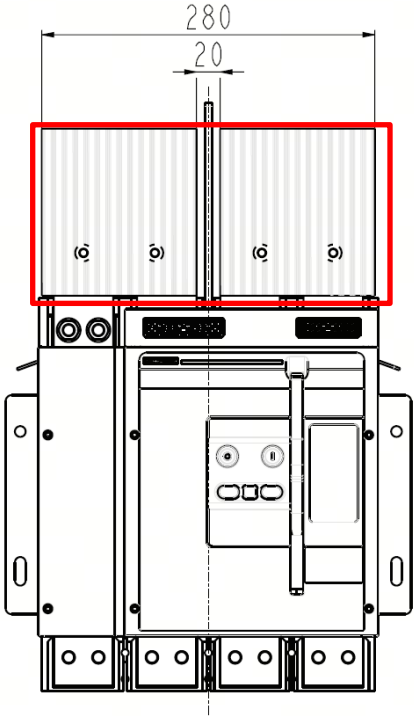

NOARK 诺雅克

No: NC-A-2024-1

变更前

变更后

变更前

变更后

变更后, ASD16DC 隔离开关默认配置新款短接排, 旧款短接排将不再供货, 新旧款对应物料如下,

	短接排尺寸 L*W*H (in/mm)	SKU 码	订货代码
变更前	6.8 (172) *4.63 (117.5) * 0.75 (19)	+JPR10N16	1800514
变更后	4.7 (120) *4.63 (117.5) * 0.79 (20)	+JPR10N16U	1801095